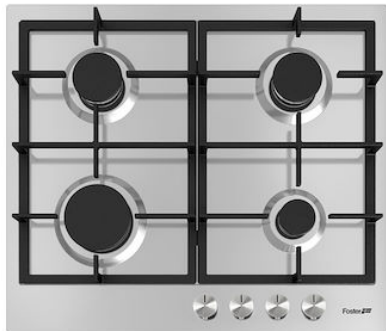

## Placa de cocción Urban

Placas de gas

Código: 7004 082

#### ENCENDIDO DEBAJO DEL MANDO

Máxima libertad de movimiento con el encendido eléctrico debajo del mando, una característica común a todos los modelos, lo que permite la activación de la llama con una mano.

#### QUEMADORES ESPECIALES

Muchas placas Foster están equipadas con quemadores especiales, con dos o tres coronas de llama que aumentan de mucho la potencia suministrada y la superficie calentada directamente. En los modelos DUAL las dos coronas de llama también son independientes, haciendo que estos quemadores sean perfectos para cocciones intensivas y delicadas.

### DETALLES

Acabado

Foster cepillado

Borde Instalación	Estándar (Borde 8 mm)
Material	Acero inoxidable AISI 304
Texture	Cepillado en la línea
Alimentación	220 - 240 V; 50/60 Hz
Dimensiones	590x510 mm
Dimensiones base	60 cm
Elemento precalentamiento	4 quemadores
Hueco de encastre	560 x 480 mm
Rejillas	Parrillas de hierro fundido y tapas de los quemadores esmaltados
Anchura	59 cm
Potencia total	7.500 W
Auxiliar	1.000 W
Semirrápido	2 x 1.750 W
Rápido	3.000 W
Seguridad	Conjunto de válvula de seguridad con termopar de intervención rápida